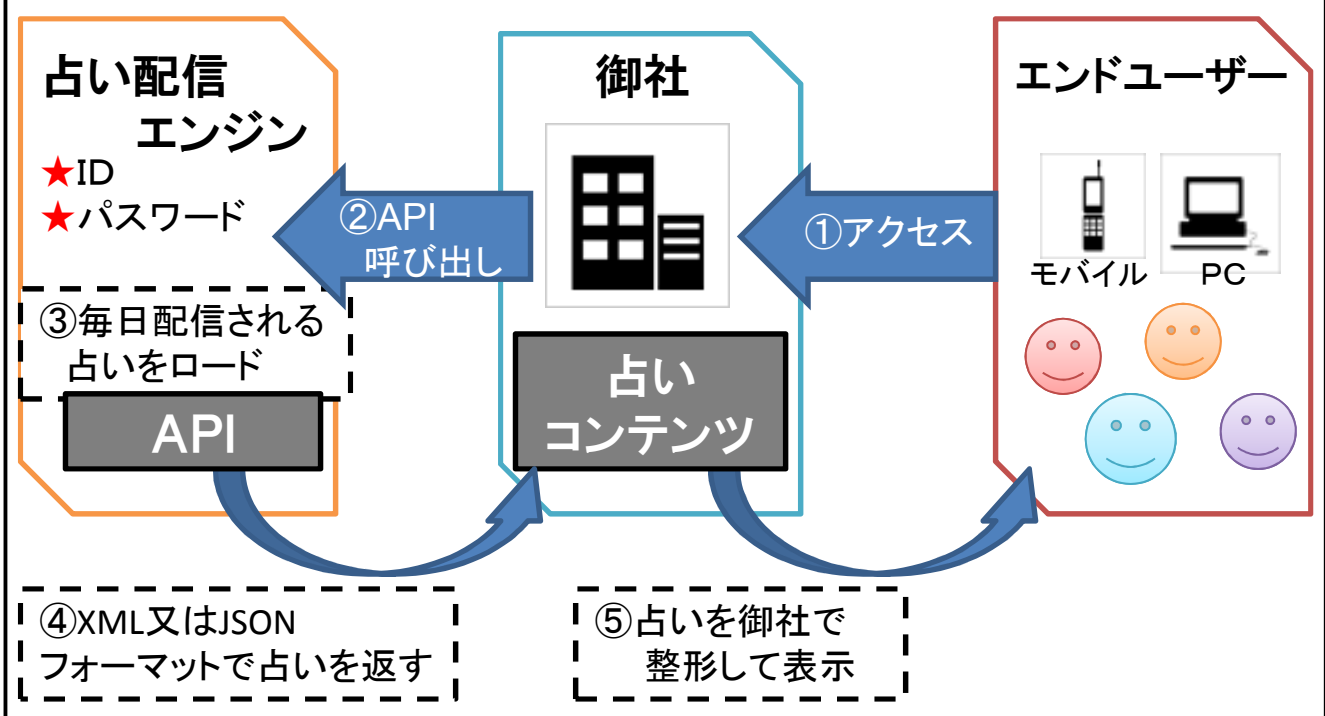

御社サイト(ホームページ、ブログ、SNS、モバイル、メール等)への新規コンテンツ追加、またF1層向けのECサイトへの見込み客獲得や短期間のキャンペーンサイト等、様々な用途で利用することが可能です。

★ 豊富な項目数

占い結果原稿に加え、12星座占いで7項目、血液型で12項目の占い結果をご用意。他社と比べても圧倒的な情報量です。

- ★ 血液型・星座別に占い結果
 - ・占い結果原稿(約50文字)
- ★ 占い結果の他に6項目
 - ・運勢ランキング
 - ・ラッキーカラー／ラッキーアイテム
 - ・恋愛運／仕事運／金銭運
 - (5段階★★★★☆☆)
- ★ 血液型はさらに5項目！
 - ・ラッキープレイス／ラッキータイム／ラッキーフード
 - ・今日の六曜／今日生まれた有名人(API版)

配信のしくみ

ワンストップ占いASPソリューション

★オリジナル占い 制作★

サイトのコンセプトやユーザー層に合わせて、オリジナルの占いを制作。
高クオリティでオリジナリティ溢れる占いをご提案・ご提供致します。

★ 御社オリジナルの占いを！

御社の希望に沿った企画で、オリジナルの占いを制作するサービスです。御社のサービス内容に関連した占いも制作可能です。

ご希望のイメージや内容、ターゲット層等をご相談頂ければ、企画立案から参加させて頂きます。